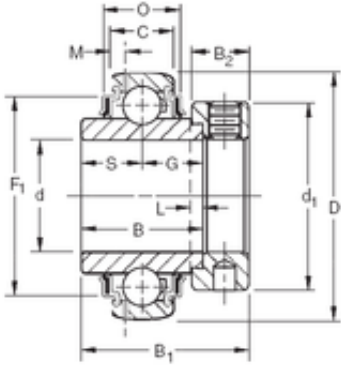

### 50,8 mm x 120 mm x 55,56 mm TIMKEN GN200KRRB Insert Bearings Spherical OD

Bearing No. GN200KRRB

Size	50.8x120x55.56 mm
Bore Diameter	50,8 mm
Outer Diameter	120 mm
Width	55,56 mm
d	50,8 mm
D	120 mm
B	55,56 mm
C	31 mm
P	37,47 mm
O	101,78 mm
d1	82,6 mm
B1	5,49 mm
B2	22,2 mm
G	27,8 mm
L	4,8 mm
S	27,8 mm
F1	73 mm
Weight	2,132 Kg
Basic dynamic load rating (C)	80 kN

GN200KRRB Bearing 2D drawings and 3D CAD models