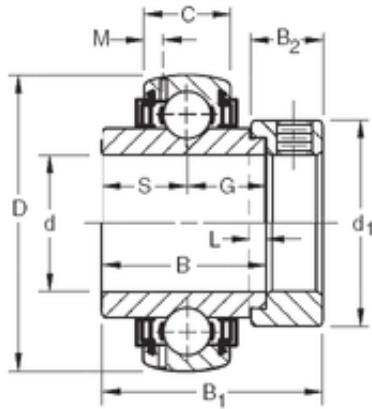

NTN Bearing Brazil Bearings Ltda.

31.75 mm x 80 mm x 38,1 mm TIMKEN GN104KLLB Insert Bearings Spherical OD

Bearing No. GN104KLLB

Size	31.75x80x38.1 mm
Bore Diameter	31.75 mm
Outer Diameter	80 mm
Width	38,1 mm
d	31.75 mm
D	80 mm
B	38,1 mm
C	22 mm
d1	55,6 mm
B1	51,59 mm
B2	17,46 mm
G	19,84 mm
L	3,9 mm
M	3,96 mm
S	18,3 mm
Weight	0,649 Kg
Basic dynamic load rating (C)	40,5 kN

GN104KLLB Bearing 2D drawings and 3D CAD models