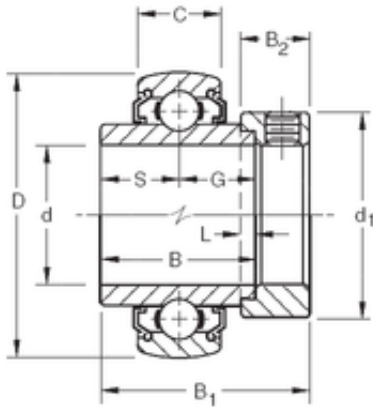

## 25,4 mm x 52 mm x 34,92 mm TIMKEN 1100KLLB Insert Bearings Spherical OD

Bearing No. 1100KLLB

Size	25.4x52x34.92 mm
Bore Diameter	25,4 mm
Outer Diameter	52 mm
Width	34,92 mm
d	25,4 mm
D	52 mm
B	34,92 mm
C	15 mm
d1	38,1 mm
B1	44,45 mm
B2	13,49 mm
G	17,46 mm
L	3,97 mm
S	17,46 mm
Weight	0,25 Kg
Basic dynamic load rating (C)	15,8 kN

1100KLLB Bearing 2D drawings and 3D CAD models