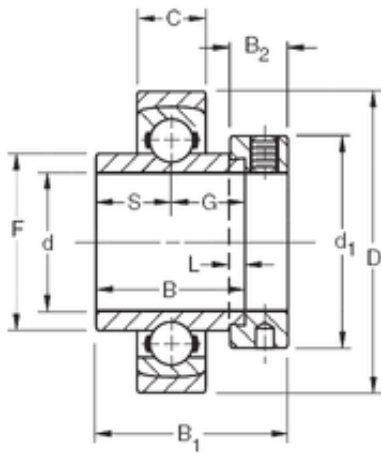

NTN Bearing Brazil Bearings Ltda.

42,8625 mm x 110 mm x 42,86 mm TIMKEN SMN111KS Insert Bearings Spherical OD

Bearing No. SMN111KS

Size	42.8625x110x42.86 mm
Bore Diameter	42,8625 mm
Outer Diameter	110 mm
Width	42,86 mm
d	42,8625 mm
D	110 mm
B	42,86 mm
C	25 mm
d1	69,9 mm
B1	58,7 mm
B2	20,6 mm
F	62,05 mm
G	23 mm
L	4,8 mm
S	19,8 mm
Weight	1,693 Kg
Basic dynamic load rating (C)	58,5 kN

SMN111KS Bearing 2D drawings and 3D CAD models