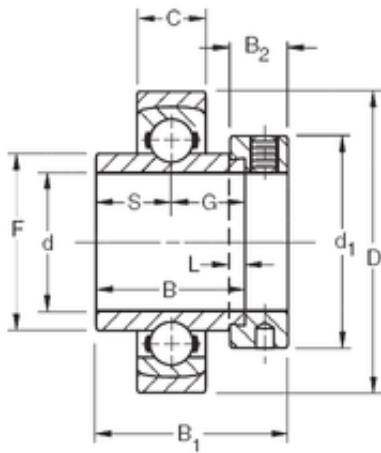

### 36,5125 mm x 88 mm x 38,1 mm TIMKEN SMN107KS Insert Bearings Spherical OD

Bearing No. SMN107KS

Size	36.5125x88x38.1 mm
Bore Diameter	36,5125 mm
Outer Diameter	88 mm
Width	38,1 mm
d	36,5125 mm
D	88 mm
B	38,1 mm
C	21 mm
d1	55,6 mm
B1	51,6 mm
B2	17,5 mm
F	48,95 mm
G	19,8 mm
L	4 mm
S	18,3 mm
Weight	0,849 Kg
Basic dynamic load rating (C)	40,5 kN

SMN107KS Bearing 2D drawings and 3D CAD models