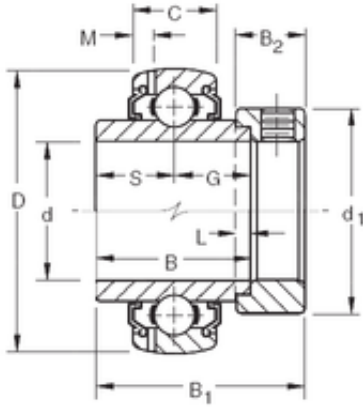

NTN Bearing Brazil Bearings Ltda.

44,45 mm x 85 mm x 42,86 mm TIMKEN G1112KLLB Insert Bearings Spherical OD

Bearing No. G1112KLLB

Size	44.45x85x42.86 mm
Bore Diameter	44,45 mm
Outer Diameter	85 mm
Width	42,86 mm
d	44,45 mm
D	85 mm
B	42,86 mm
C	22 mm
d1	63,5 mm
B1	56,4 mm
B2	18,3 mm
G	21,4 mm
L	4,8 mm
M	0,179 mm
S	21,4 mm
Weight	0,853 Kg
Basic dynamic load rating (C)	36,3 kN

G1112KLLB Bearing 2D drawings and 3D CAD models