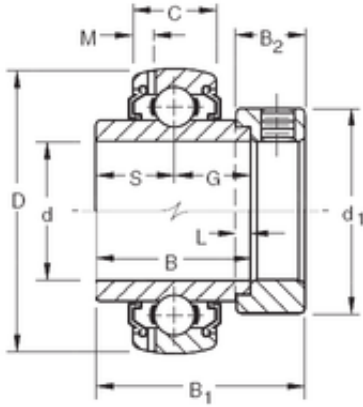

NTN Bearing Brazil Bearings Ltda.

38,1 mm x 80 mm x 42,86 mm TIMKEN G1108KLLB Insert Bearings Spherical OD

Bearing No. G1108KLLB

Size	38.1x80x42.86 mm
Bore Diameter	38,1 mm
Outer Diameter	80 mm
Width	42,86 mm
d	38,1 mm
D	80 mm
B	42,86 mm
C	21 mm
d1	60,3 mm
B1	56,4 mm
B2	18,3 mm
G	21,4 mm
L	4,8 mm
M	4,06 mm
S	21,4 mm
Weight	0,826 Kg
Basic dynamic load rating (C)	36,2 kN

G1108KLLB Bearing 2D drawings and 3D CAD models